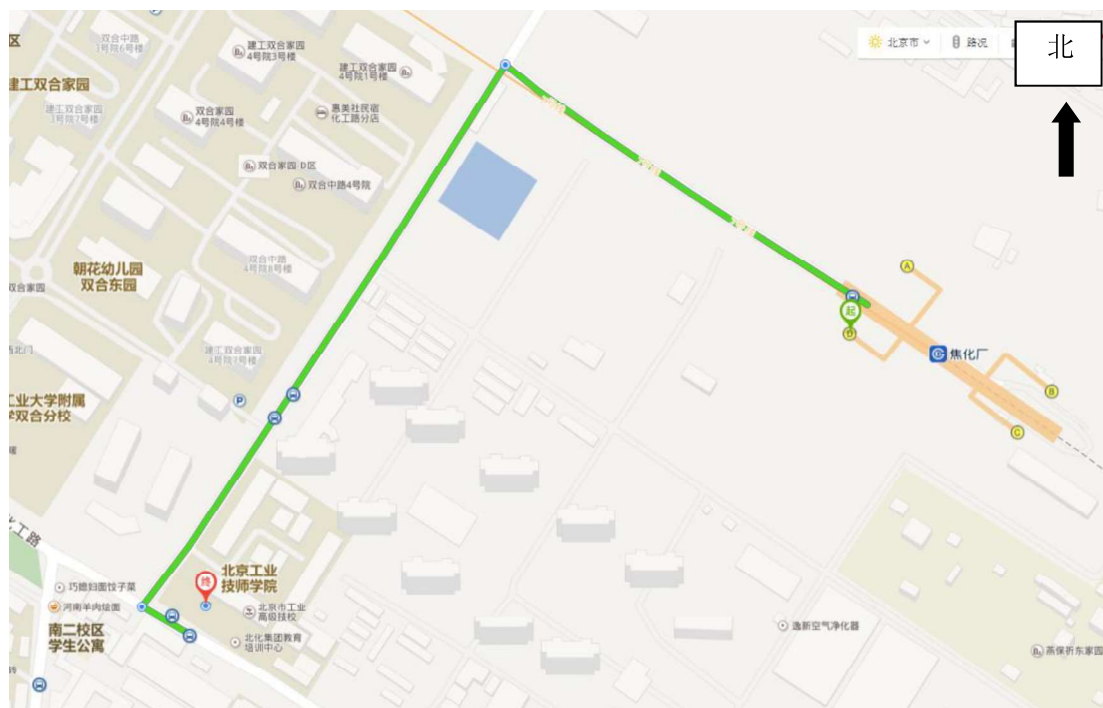

附件 6:

培训地点地理位置示意图

地铁：地铁 7 号线焦化厂站下车 D 口（西南口）出，后续步行路线见上图。

公交：348 路、637 路、677 路在焦化厂站下车向西步行约 500 米，457 路在西直河北站下车即到。